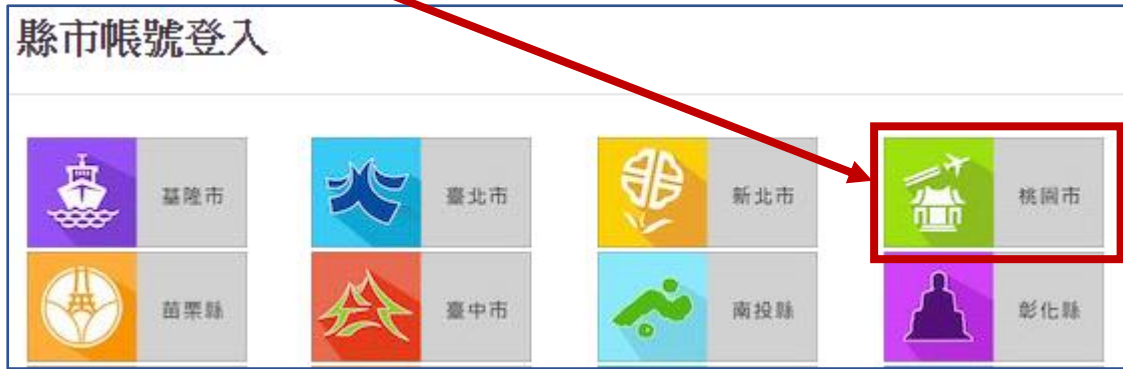

均一教育平台學生登入說明

1. 均一教育平台 <https://www.junyiacademy.org/>

- 選擇學生

- 使用教育雲端帳號登入

- 若無教育雲端帳號選擇“使用縣市帳號登入”

- 選擇桃園市

- 選擇學生

- 選擇“平鎮區平南國中”，輸入身分證末四碼及西元生日後登入

您必須登入才能使用  所提供的服務

A 平鎮區

市立平南國中(034520)

身分證末四碼(例1234)

輸入密碼(預設為西元年生日共8碼, 例如20090531)

登入

- 第一次使用須建立教育雲端帳號

- 依步驟操作建立帳號，建立完成即可登入