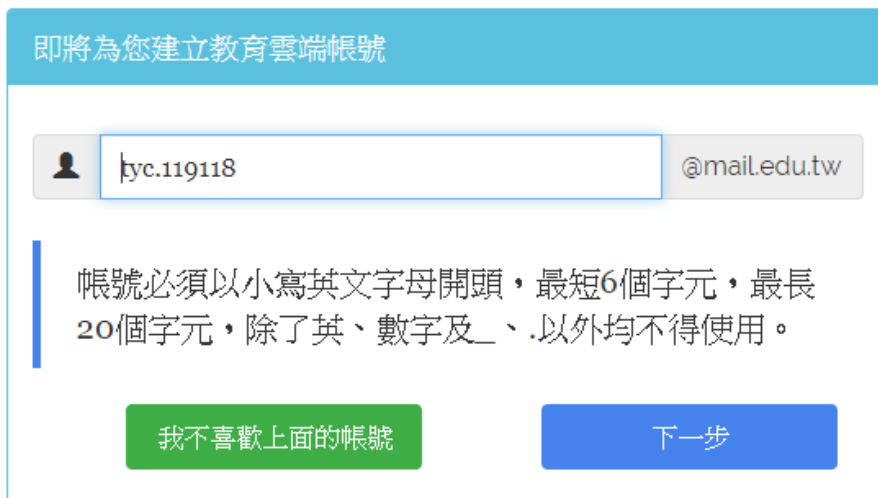

您必須登入才能使用  所提供的服務

A 平鎮區

市立平南國中(034520)

身分證末四碼(例1234)

輸入密碼(預設為西元年生日共8碼, 例如20090531)

登入

- 第一次使用須建立教育雲端帳號

- 依步驟操作建立帳號，建立完成即可登入